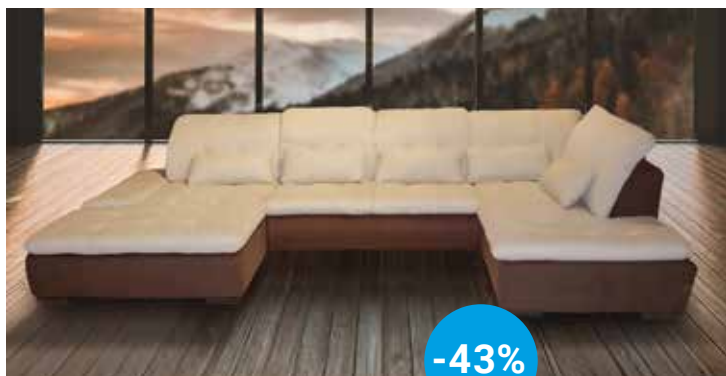

-43%

SEDEŽNA GARNITURA WIENA

Kotna sedežna garnitura z nastavljivimi nasloni in s posteljno funkcijo dimenzij 196x364x180 cm.

PODROBNOSTI

~~1.570,00 €~~

899,00 €