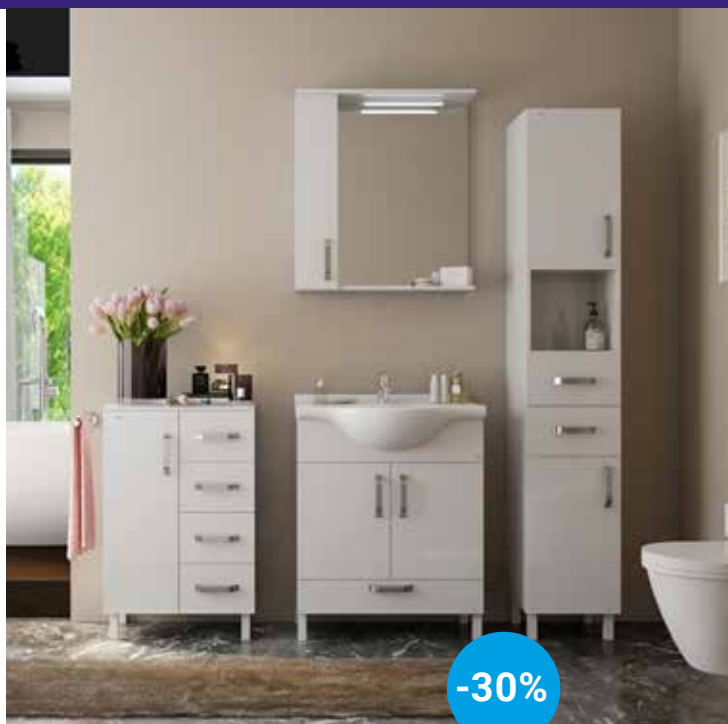

PODROBNOSTI

~~1.570,00 €~~**1.099,00 €**

-30%

KOPALNIŠKI BLOK BIANCA 65

Kopalniški blok širine 65 cm vključno s keramičnim umivalnikom, podomarico, ogledalom in razsvetljavo. Cena velja za sredinski sestav širine 65 cm, ostali elementi za dokup.